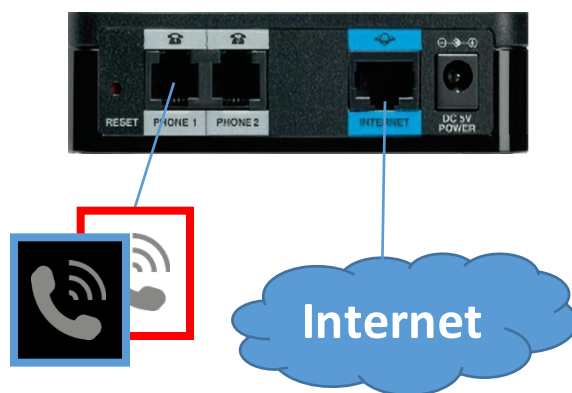

Lidol – VARSEBOX kopplar säkert och enkelt ihop varseblivning med telefon eller bildtelefon.

Med Lidol – VARSEBOX kan du ansluta två digitala konton - helt utan verktyg!

VARSEBOX funkar med standard varseblivningssystem som Transistor - Lynx och Bellman & Symfon - Visit telefonsändare

Vägen till smidiga installationer!

Det enda du behöver är VARSEBOX + telefonsändare + SIP

- ✓ Anslut till nätverket med nätverkskabeln
- ✓ Ladda med SIP uppgifterna
- ✓ Inget eget abonnemang behövs

*Vid köp ihop med T-Meeting bildtelefon från Lidol levereras VARSEBOX färdigkonfigurerad, klar att koppla in!*