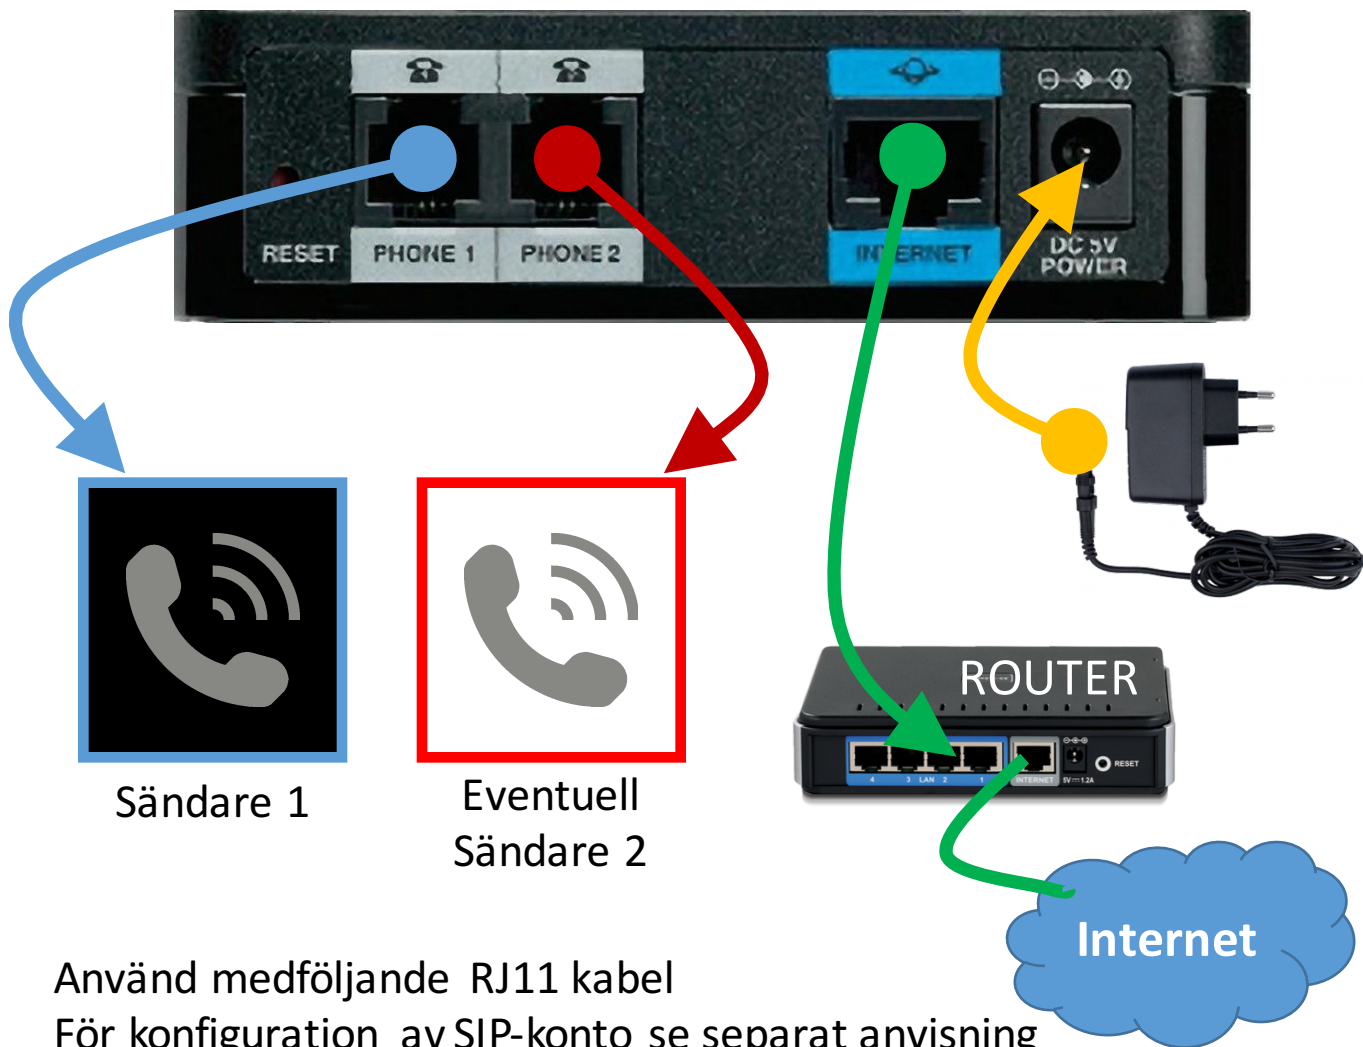

Lidol - VARSEBOX levereras med nätverkskabel och nätaggregat

Använd medföljande RJ11 kabel
För konfiguration av SIP-konto se separat anvisning

VARSEBOX funkar med standard varseblivningssystem som
Transistor - Lynx och Bellman & Symfon - Visit telefonsändare

*Vid köp ihop med T-Meeting bildtelefon från Lidol levereras
VARSEBOX färdigkonfigurerad, klar att koppla in!*

VARSEBOX är registrerad i "Nationell katalog för produkter och avtal" och är
upphandlad i flera landsting.